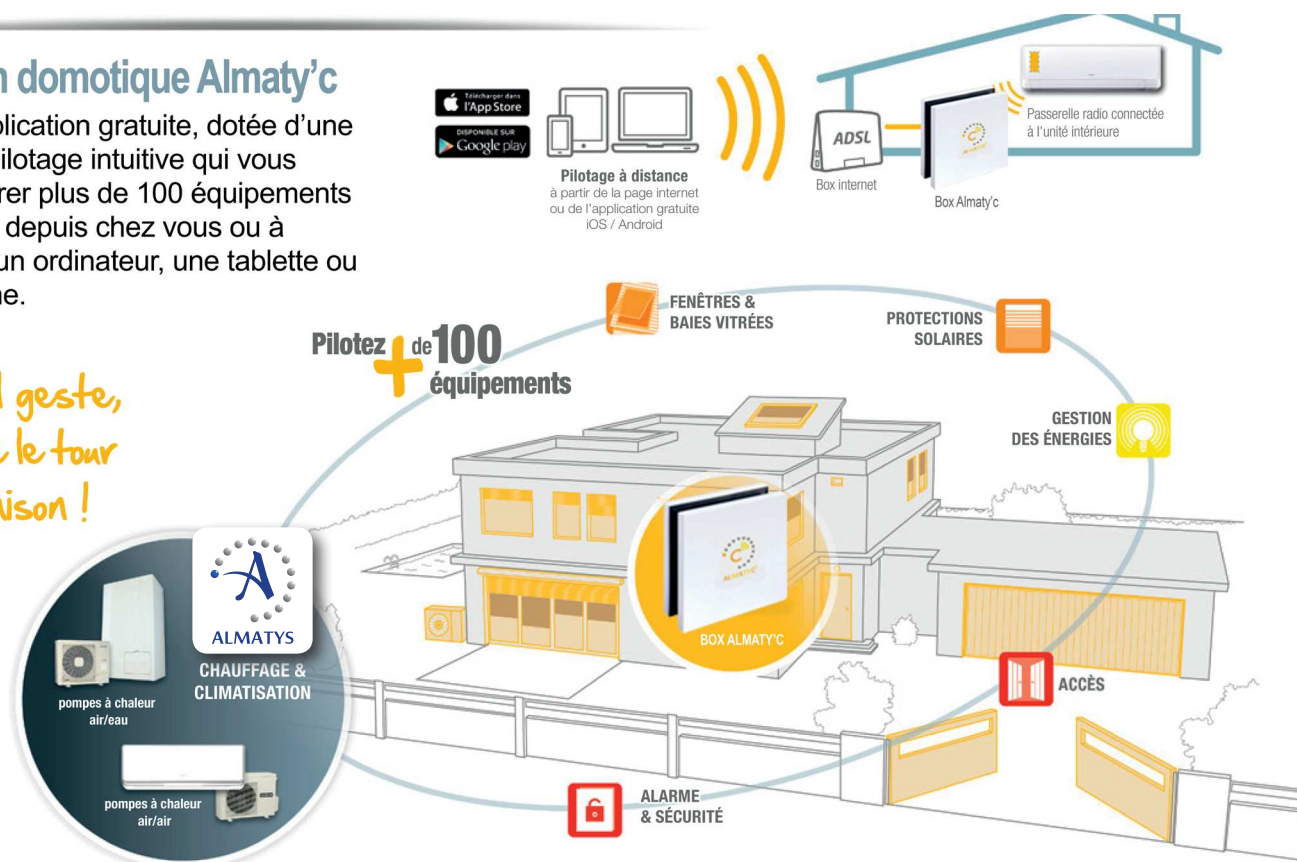

ALMATY'C

almatys.com

 **N°Tél. 0 290 565 182**

PRIX APPEL LOCAL

La solution **ALMATY'C**[»] pour piloter votre pompe à chaleur !

La solution domotique Almaty'c

C'est une application gratuite, dotée d'une interface de pilotage intuitive qui vous permet de gérer plus de 100 équipements de la maison, depuis chez vous ou à distance, via un ordinateur, une tablette ou un smartphone.

En un seul geste,
sans faire le tour
de la maison !

Utilisation pour la gamme Air/Air : des têtes thermostatiques (ou passerelles) connectées permettent une gestion indépendante de chaque console reliée à un ou plusieurs groupes extérieurs.

Utilisation pour la gamme Air/Eau : l'interface de gestion est un boîtier permettant de relier le module hydraulique et la pompe à chaleur à la box.

Comment piloter votre pompe à chaleur?

Pilotez de chez vous...

> Une télécommande pour tout piloter

Gérez la température d'une pièce, ouvrez et fermez tous les volets, stores, fenêtres de toit...

> Faites des économies d'énergie

Profitez d'une maison fraîche en été et mieux isolée l'hiver, sans y penser !